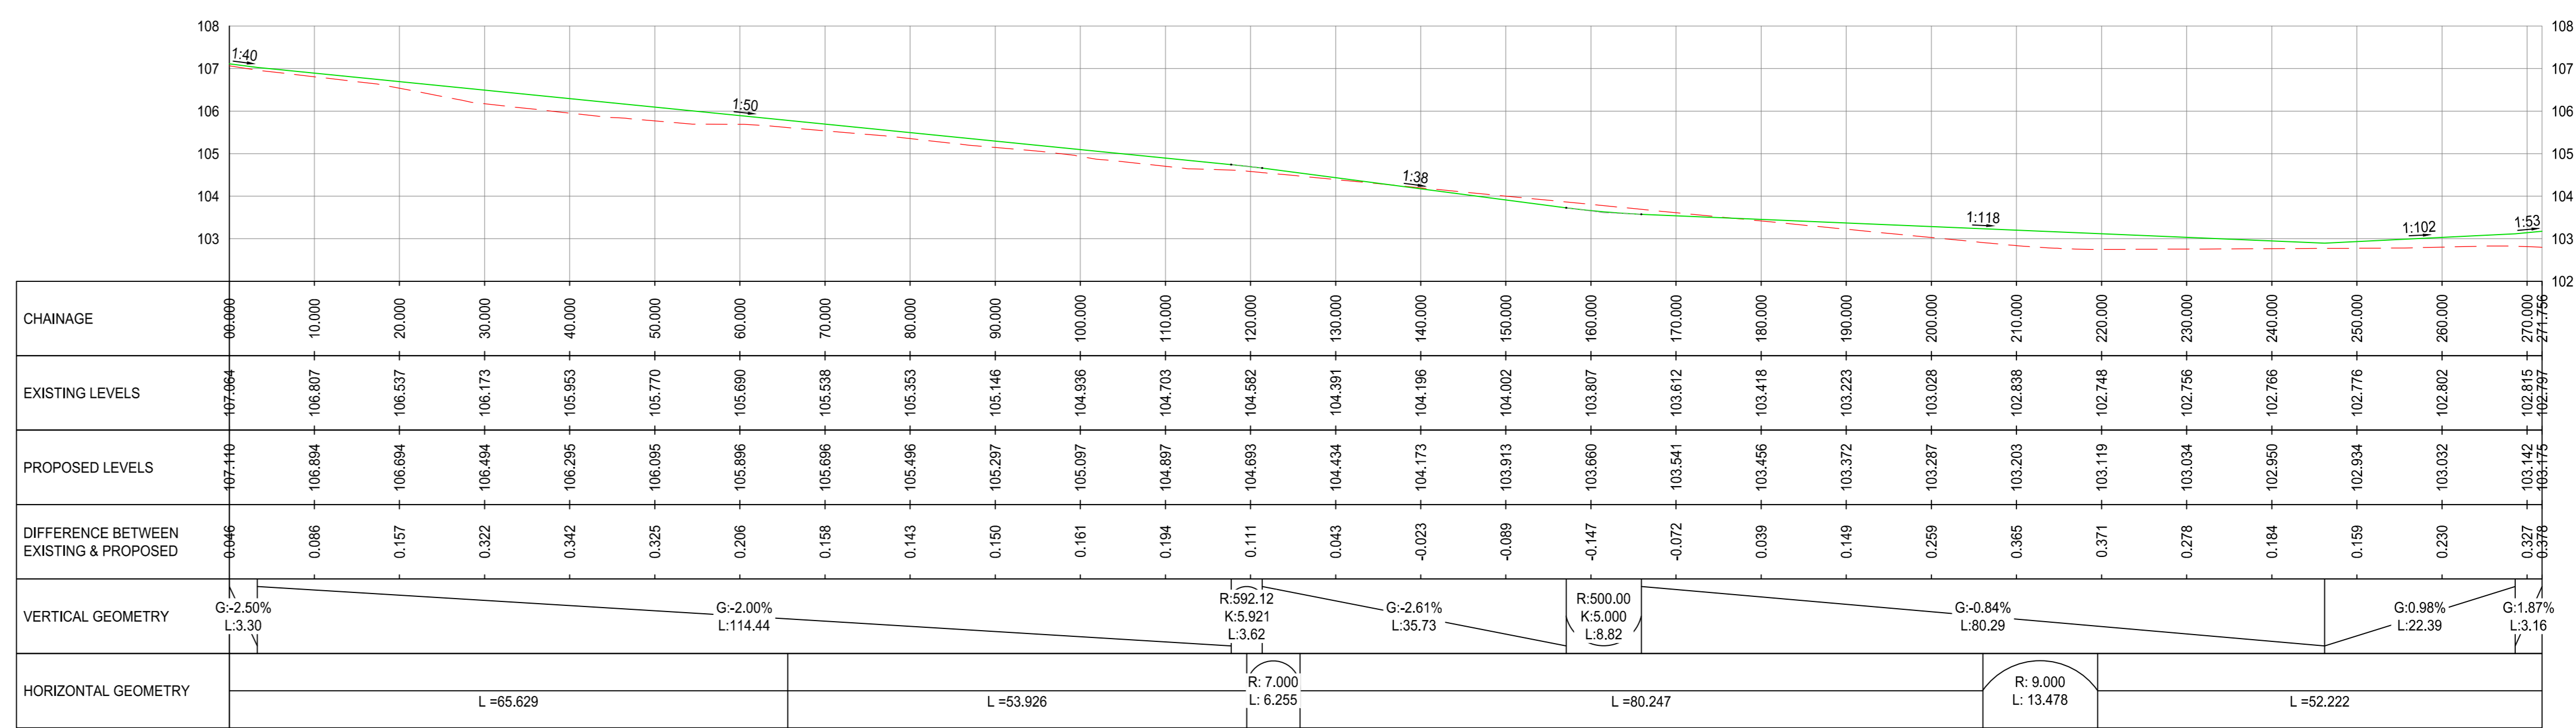

ALIGNMENT - (14)
SCALE: H 1:500, V 1:100, DATUM: 105.000

ALIGNMENT - (15)
SCALE: H 1:500, V 1:100, DATUM: 102.000

ALIGNMENT - (16)
SCALE: H 1:500, V 1:100, DATUM: 102.000