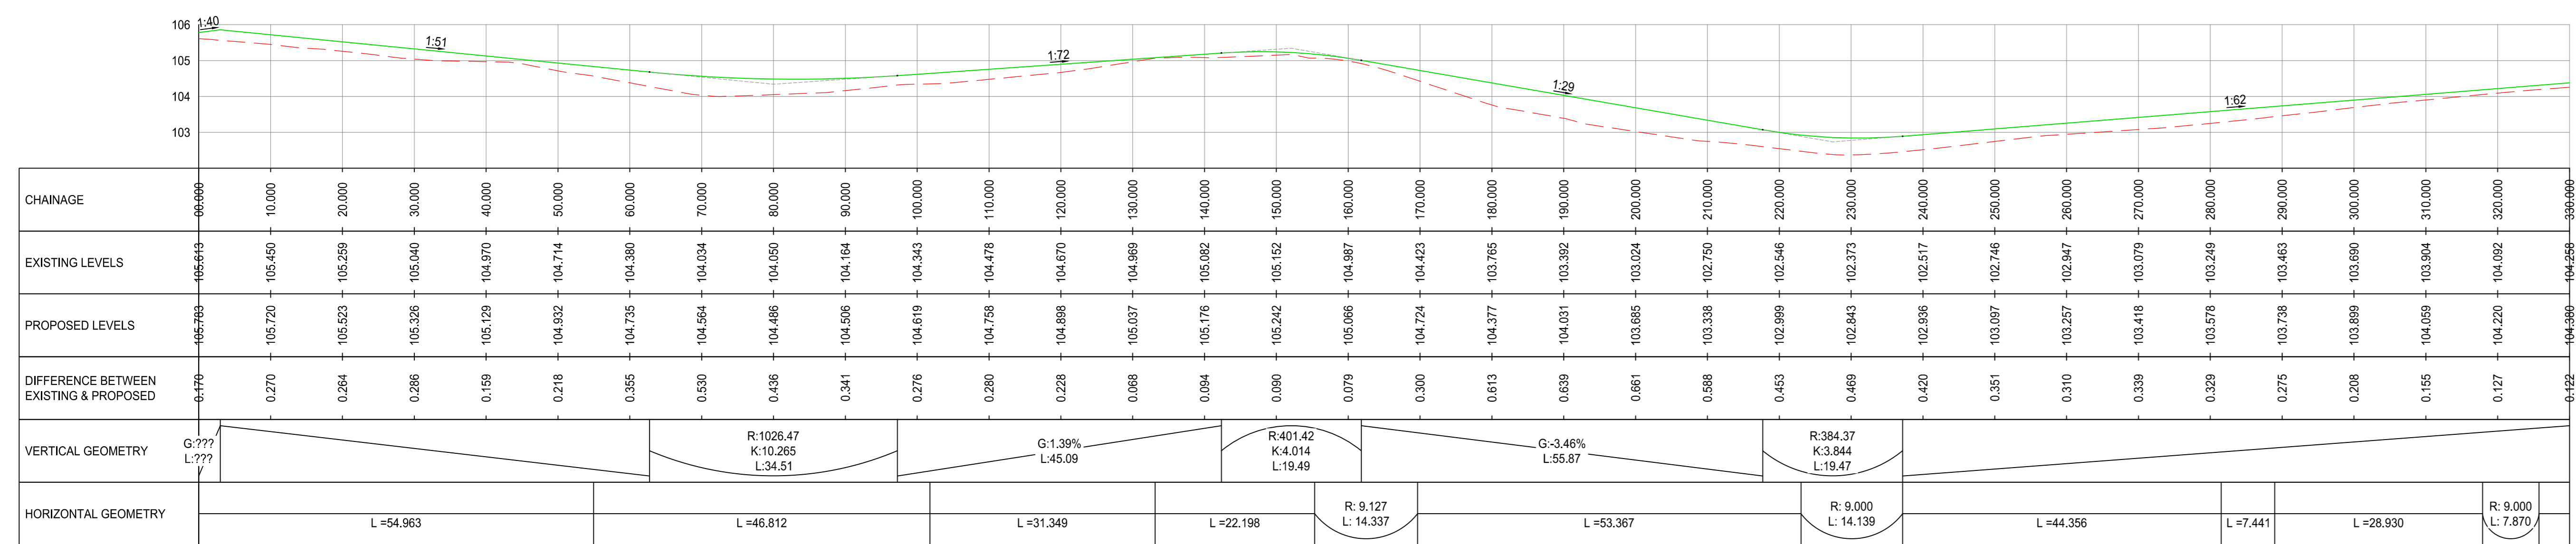

ALIGNMENT - (14)
SCALE: H 1:500, V 1:100, DATUM: 105.000

ALIGNMENT - (15)
SCALE: H 1:500, V 1:100, DATUM: 102.000

ALIGNMENT - (16)
SCALE: H 1:500, V 1:100, DATUM: 102.000